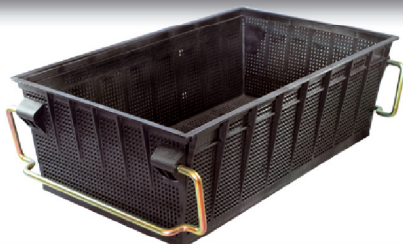

PANIER DE LAVAGE 410 & 300

- Empilables et gerbables
- Tarage constant, charge admissible : 25 kg
- Résistance au perchloréthylène à 120°, solvants A3 à 140 ° et aux hydrocarbures
- Anses en acier zingué irisé, non oxydables
- Fond surélevé pour égouttage

PANIER 410 / 8x8

L : 410 / l : 245 / h : 140
H sur anses pour
Gerbage : 125 mm
Maillage : 8x8 mm

PANIER 410 / 4x4

L : 410 / l : 245 / h : 134
H sur anses pour
Gerbage : 125 mm
Maillage : 4X4 mm

PANIER 410 / 2x2

L : 410 / l : 245 / h : 132
H sur anses pour
Gerbage : 125 mm
Maillage : 2X2 mm

PANIER 300 / 8x8

L : 300 / l : 190 / h : 155
H sur anses pour
Gerbage : 135 mm
Maillage : 8X8 mm

PANIER 300 / 4x4

L : 300 / l : 190 / h : 155
H sur anses pour
Gerbage : 135 mm
Maillage : 4X4 mm