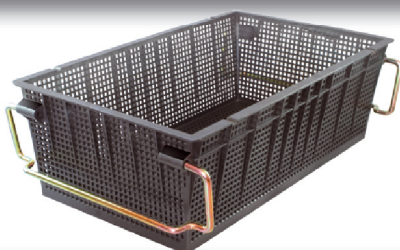

PANIER DE LAVAGE 410 & 300

- Empilables et gerbables
- Tarage constant, charge admissible : 25 kg
- Résistance au perchloréthylène à 120°, solvants A3 à 140 ° et aux hydrocarbures
- Anses en acier zingué irisé, non oxydables
- Fond surélevé pour égouttage

PANIER 410 / 8x8

L : 410 / l : 245 / h : 140
H sur anses pour
Gerbage : 125 mm
Maillage : 8x8 mm

PANIER 410 / 4x4

L : 410 / l : 245 / h : 134
H sur anses pour
Gerbage : 125 mm
Maillage : 4X4 mm

PANIER 410 / 2x2

L : 410 / l : 245 / h : 132
H sur anses pour
Gerbage : 125 mm
Maillage : 2X2 mm

PANIER 300 / 8x8

L : 300 / l : 190 / h : 155
H sur anses pour
Gerbage : 135 mm
Maillage : 8X8 mm

PANIER 300 / 4x4

L : 300 / l : 190 / h : 155
H sur anses pour
Gerbage : 135 mm
Maillage : 4X4 mm