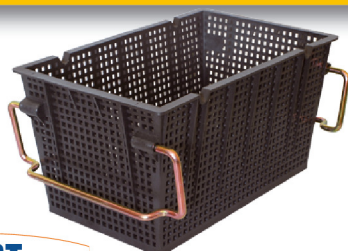

PANIER DE LAVAGE 410 & 300

- Empilables et gerbables
- Tarage constant, charge admissible : 25 kg
- Résistance au perchloréthylène à 120°, solvants A3 à 140 ° et aux hydrocarbures
- Anses en acier zingué irisé, non oxydables
- Fond surélevé pour égouttage

PANIER 410 / 8x8

L : 410 / l : 245 / h : 140
H sur anses pour
Gerbage : 125 mm
Maillage : 8x8 mm

PANIER 410 / 4x4

L : 410 / l : 245 / h : 134
H sur anses pour
Gerbage : 125 mm
Maillage : 4X4 mm

PANIER 410 / 2x2

L : 410 / l : 245 / h : 132
H sur anses pour
Gerbage : 125 mm
Maillage : 2X2 mm

PANIER 300 / 8x8

L : 300 / l : 190 / h : 155
H sur anses pour
Gerbage : 135 mm
Maillage : 8X8 mm

PANIER 300 / 4x4

L : 300 / l : 190 / h : 155
H sur anses pour
Gerbage : 135 mm
Maillage : 4X4 mm