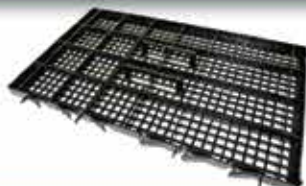

REHAUSSE EURO NOIR

Maille de 4 mm **REHEURO-4x4-NOIR**
Maille de 8 mm **REHEURO-8x8-NOIR**
Maille de 12 mm **REHEURO-12x12-NOIR**

Dimensions extérieures : 600 x 400 x 86 mm
Dimensions intérieures : 550 x 346 x 86 mm
Fixation sur panier Euro avec vis Inoxydables
Hauteur utile réglable au pas de 86 mm

COUVERCLE EURO NOIR

Maille de 4 mm **COUEURO-4x4-NOIR**
Maille de 8 mm **COUEURO-8x8-NOIR**
Maille de 12 mm **COUEURO-12x12-NOIR**

600 x 400 x 25 mm Gerbables
Verrouillable avec les anses ou par vis inox
Pénétration dans le panier : 12 mm
Hauteur totale avec panier : H panier + 13 mm

AJUSTEUR EURO NOIR

Maille de 12 mm **AJUEURO-12x12-NOIR**

Dimensions extérieures : 536 x 326 x 41 mm
Pour fermeture partielle du panier au pas de 12 mm
Mise en place et blocage par lames ressorts.
Nécessite une grille pour réduction de maillage